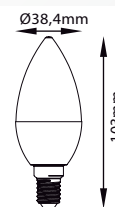

Comércio

Condomínio

Restaurante

Hotéis e Hospitais

INMETRO

Dimensões
Ø38,4x103mm

CÓDIGO	POTÊNCIA	LÚMENS	REND.lm/W	TEMP. COR	FATOR DE POTÊNCIA	ÂNGULO	GRAU DE PROTEÇÃO	IRC	DIMERIZÁVEL
OU005-C3A	4,8W	432lm	90lm/W	3000K	≥ 0,40	210°	IP20	>80	Não
OU005-C3B	4,8W	432lm	90lm/W	6500K	≥ 0,40	210°	IP20	>80	Não