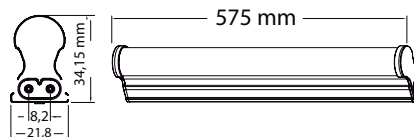

Escritório

Comércio

Condomínio

Restaurante

Hotéis e Hospitais

Dimensões: 575x22x35mm
T508PE T508P6

Dimensões: 1175x22x35mm
T516P3 T516P6

CÓDIGO	POTÊNCIA	LÚMENS	REND.lm/W	TEMP. COR	FATOR DE POTÊNCIA	ÂNGULO	GRAU DE PROTEÇÃO	IRC	DIMERIZÁVEL
T508P3	8W	800lm	100lm/W	3000K	≥ 0,50	240°	IP20	>80	Não
T508P6	8W	800lm	100lm/W	6500K	≥ 0,50	240°	IP20	>80	Não
T516P3	16W	1600lm	100lm/W	3000K	≥ 0,50	240°	IP20	>80	Não
T516P6	16W	1600lm	100lm/W	6500K	≥ 0,50	240°	IP20	>80	Não