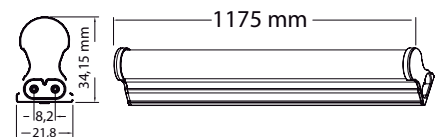

Escritório

Comércio

Condomínio

Restaurante

Hotéis e Hospitais

Dimensões: 575x22x35mm
T508PE T508P6

Dimensões: 1175x22x35mm
T516P3 T516P6

CÓDIGO	POTÊNCIA	LÚMENS	REND.lm/W	TEMP. COR	FATOR DE POTÊNCIA	ÂNGULO	GRAU DE PROTEÇÃO	IRC	DIMERIZÁVEL
T508P3	8W	800lm	100lm/W	3000K	≥ 0,50	240°	IP20	>80	Não
T508P6	8W	800lm	100lm/W	6500K	≥ 0,50	240°	IP20	>80	Não
T516P3	16W	1600lm	100lm/W	3000K	≥ 0,50	240°	IP20	>80	Não
T516P6	16W	1600lm	100lm/W	6500K	≥ 0,50	240°	IP20	>80	Não