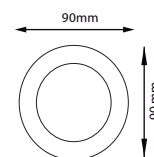

Comércio

Condomínio

Restaurante

Hotéis e Hospitais

Dimensões:
Ø90X41mm

CÓDIGO	POTÊNCIA	LÚMENS	REND.lm/W	TEMP. COR	FATOR DE POTÊNCIA	ÂNGULO	GRAU DE PROTEÇÃO	IRC	DIMERIZÁVEL
SL05R3	5W	400lm	80lm/W	3000K	≥ 0,50	36°	IP20	>80	Não
SL05R6	5W	400lm	80lm/W	6500K	≥ 0,50	36°	IP20	>80	Não