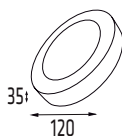

Vida útil
25.000h

Dimensões:
Ø120x35mm
SP06R3 - SP06R6

Dimensões:
Ø170x35mm
SP12R3- SP12R6

Dimensões:
Ø220x35mm
SP18R3- SP18R6

Dimensões:
Ø300x35mm
SP24R3- SP24R4
SP24R6

Dimensões:
Ø400x39mm
SP32R3- SP32R6

Dimensões:
Ø600x39mm
SP48R4- SP48R6

CÓDIGO	POTÊNCIA	LÚMENS	REND.lm/W	TEMP. COR	FATOR DE POTÊNCIA	ÂNGULO	GRAU DE PROTEÇÃO	IRC	DIMERIZÁVEL
SP06R3	6W	420lm	70lm/W	3000K	≥ 0,50	120°	IP20	>80	Não
SP06R6	6W	420lm	70lm/W	6500K	≥ 0,50	120°	IP20	>80	Não
SP12R3	12W	900lm	75lm/W	3000K	≥ 0,50	120°	IP20	>80	Não
SP12R6	12W	900lm	75lm/W	6500K	≥ 0,50	120°	IP20	>80	Não
SP18R3	18W	1440lm	80lm/W	3000K	≥ 0,50	120°	IP20	>80	Não
SP18R6	18W	1440lm	80lm/W	6500K	≥ 0,50	180°	IP20	>80	Não
SP24R3	24W	1920lm	80lm/W	3000K	≥ 0,50	120°	IP20	>80	Não
SP24R4	24W	1920lm	80lm/W	4000K	≥ 0,50	120°	IP20	>80	Não
SP24R6	24W	1920lm	80lm/W	6500K	≥ 0,50	120°	IP20	>80	Não
SP32R4	32W	2560lm	80lm/W	4000K	≥ 0,50	120°	IP20	>80	Não
SP32R6	32W	2560lm	80lm/W	6500K	≥ 0,50	120°	IP20	>80	Não
SP48R4	48W	3840lm	80lm/W	4000K	≥ 0,50	120°	IP20	>80	Não
SP48R6	48W	3840lm	80lm/W	6500K	≥ 0,50	120°	IP20	>80	Não