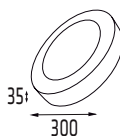

Vida útil
25.000h

Dimensões:
Ø120x35mm
SP06R3 - SP06R6

Dimensões:
Ø170x35mm
SP12R3- SP12R6

Dimensões:
Ø220x35mm
SP18R3- SP18R6

Dimensões:
Ø300x35mm
SP24R3- SP24R4
SP24R6

Dimensões:
Ø400x39mm
SP32R3- SP32R6

Dimensões:
Ø600x39mm
SP48R4- SP48R6

CÓDIGO	POTÊNCIA	LÚMENS	REND.lm/W	TEMP. COR	FATOR DE POTÊNCIA	ÂNGULO	GRAU DE PROTEÇÃO	IRC	DIMERIZÁVEL
SP06R3	6W	420lm	70lm/W	3000K	≥ 0,50	120°	IP20	>80	Não
SP06R6	6W	420lm	70lm/W	6500K	≥ 0,50	120°	IP20	>80	Não
SP12R3	12W	900lm	75lm/W	3000K	≥ 0,50	120°	IP20	>80	Não
SP12R6	12W	900lm	75lm/W	6500K	≥ 0,50	120°	IP20	>80	Não
SP18R3	18W	1440lm	80lm/W	3000K	≥ 0,50	120°	IP20	>80	Não
SP18R6	18W	1440lm	80lm/W	6500K	≥ 0,50	180°	IP20	>80	Não
SP24R3	24W	1920lm	80lm/W	3000K	≥ 0,50	120°	IP20	>80	Não
SP24R4	24W	1920lm	80lm/W	4000K	≥ 0,50	120°	IP20	>80	Não
SP24R6	24W	1920lm	80lm/W	6500K	≥ 0,50	120°	IP20	>80	Não
SP32R4	32W	2560lm	80lm/W	4000K	≥ 0,50	120°	IP20	>80	Não
SP32R6	32W	2560lm	80lm/W	6500K	≥ 0,50	120°	IP20	>80	Não
SP48R4	48W	3840lm	80lm/W	4000K	≥ 0,50	120°	IP20	>80	Não
SP48R6	48W	3840lm	80lm/W	6500K	≥ 0,50	120°	IP20	>80	Não