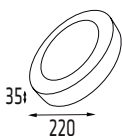

Vida útil
25.000h

Dimensões:
Ø120x35mm
SP06R3 - SP06R6

Dimensões:
Ø170x35mm
SP12R3- SP12R6

Dimensões:
Ø220x35mm
SP18R3- SP18R6

Dimensões:
Ø300x35mm
SP24R3- SP24R4
SP24R6

Dimensões:
Ø400x39mm
SP32R3- SP32R6

Dimensões:
Ø600x39mm
SP48R4- SP48R6

CÓDIGO	POTÊNCIA	LÚMENS	REND.lm/W	TEMP. COR	FATOR DE POTÊNCIA	ÂNGULO	GRAU DE PROTEÇÃO	IRC	DIMERIZÁVEL
SP06R3	6W	420lm	70lm/W	3000K	≥ 0,50	120°	IP20	>80	Não
SP06R6	6W	420lm	70lm/W	6500K	≥ 0,50	120°	IP20	>80	Não
SP12R3	12W	900lm	75lm/W	3000K	≥ 0,50	120°	IP20	>80	Não
SP12R6	12W	900lm	75lm/W	6500K	≥ 0,50	120°	IP20	>80	Não
SP18R3	18W	1440lm	80lm/W	3000K	≥ 0,50	120°	IP20	>80	Não
SP18R6	18W	1440lm	80lm/W	6500K	≥ 0,50	180°	IP20	>80	Não
SP24R3	24W	1920lm	80lm/W	3000K	≥ 0,50	120°	IP20	>80	Não
SP24R4	24W	1920lm	80lm/W	4000K	≥ 0,50	120°	IP20	>80	Não
SP24R6	24W	1920lm	80lm/W	6500K	≥ 0,50	120°	IP20	>80	Não
SP32R4	32W	2560lm	80lm/W	4000K	≥ 0,50	120°	IP20	>80	Não
SP32R6	32W	2560lm	80lm/W	6500K	≥ 0,50	120°	IP20	>80	Não
SP48R4	48W	3840lm	80lm/W	4000K	≥ 0,50	120°	IP20	>80	Não
SP48R6	48W	3840lm	80lm/W	6500K	≥ 0,50	120°	IP20	>80	Não