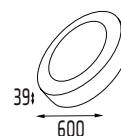

Vida útil
25.000h

Dimensões:
Ø120x35mm
SP06R3 - SP06R6

Dimensões:
Ø170x35mm
SP12R3- SP12R6

Dimensões:
Ø220x35mm
SP18R3- SP18R6

Dimensões:
Ø300x35mm
SP24R3- SP24R4
SP24R6

Dimensões:
Ø400x39mm
SP32R3- SP32R6

Dimensões:
Ø600x39mm
SP48R4- SP48R6

CÓDIGO	POTÊNCIA	LÚMENS	REND.lm/W	TEMP. COR	FATOR DE POTÊNCIA	ÂNGULO	GRAU DE PROTEÇÃO	IRC	DIMERIZÁVEL
SP06R3	6W	420lm	70lm/W	3000K	≥ 0,50	120°	IP20	>80	Não
SP06R6	6W	420lm	70lm/W	6500K	≥ 0,50	120°	IP20	>80	Não
SP12R3	12W	900lm	75lm/W	3000K	≥ 0,50	120°	IP20	>80	Não
SP12R6	12W	900lm	75lm/W	6500K	≥ 0,50	120°	IP20	>80	Não
SP18R3	18W	1440lm	80lm/W	3000K	≥ 0,50	120°	IP20	>80	Não
SP18R6	18W	1440lm	80lm/W	6500K	≥ 0,50	180°	IP20	>80	Não
SP24R3	24W	1920lm	80lm/W	3000K	≥ 0,50	120°	IP20	>80	Não
SP24R4	24W	1920lm	80lm/W	4000K	≥ 0,50	120°	IP20	>80	Não
SP24R6	24W	1920lm	80lm/W	6500K	≥ 0,50	120°	IP20	>80	Não
SP32R4	32W	2560lm	80lm/W	4000K	≥ 0,50	120°	IP20	>80	Não
SP32R6	32W	2560lm	80lm/W	6500K	≥ 0,50	120°	IP20	>80	Não
SP48R4	48W	3840lm	80lm/W	4000K	≥ 0,50	120°	IP20	>80	Não
SP48R6	48W	3840lm	80lm/W	6500K	≥ 0,50	120°	IP20	>80	Não