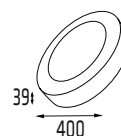

Vida útil
25.000h

Dimensões:
Ø120x35mm
SP06R3 - SP06R6

Dimensões:
Ø170x35mm
SP12R3- SP12R6

Dimensões:
Ø220x35mm
SP18R3- SP18R6

Dimensões:
Ø300x35mm
SP24R3- SP24R4
SP24R6

Dimensões:
Ø400x39mm
SP32R3- SP32R6

Dimensões:
Ø600x39mm
SP48R4- SP48R6

CÓDIGO	POTÊNCIA	LÚMENS	REND.lm/W	TEMP. COR	FATOR DE POTÊNCIA	ÂNGULO	GRAU DE PROTEÇÃO	IRC	DIMERIZÁVEL
SP06R3	6W	420lm	70lm/W	3000K	≥ 0,50	120°	IP20	>80	Não
SP06R6	6W	420lm	70lm/W	6500K	≥ 0,50	120°	IP20	>80	Não
SP12R3	12W	900lm	75lm/W	3000K	≥ 0,50	120°	IP20	>80	Não
SP12R6	12W	900lm	75lm/W	6500K	≥ 0,50	120°	IP20	>80	Não
SP18R3	18W	1440lm	80lm/W	3000K	≥ 0,50	120°	IP20	>80	Não
SP18R6	18W	1440lm	80lm/W	6500K	≥ 0,50	180°	IP20	>80	Não
SP24R3	24W	1920lm	80lm/W	3000K	≥ 0,50	120°	IP20	>80	Não
SP24R4	24W	1920lm	80lm/W	4000K	≥ 0,50	120°	IP20	>80	Não
SP24R6	24W	1920lm	80lm/W	6500K	≥ 0,50	120°	IP20	>80	Não
SP32R4	32W	2560lm	80lm/W	4000K	≥ 0,50	120°	IP20	>80	Não
SP32R6	32W	2560lm	80lm/W	6500K	≥ 0,50	120°	IP20	>80	Não
SP48R4	48W	3840lm	80lm/W	4000K	≥ 0,50	120°	IP20	>80	Não
SP48R6	48W	3840lm	80lm/W	6500K	≥ 0,50	120°	IP20	>80	Não