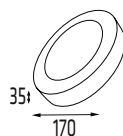

Vida útil
25.000h

Dimensões:
Ø120x35mm
SP06R3 - SP06R6

Dimensões:
Ø170x35mm
SP12R3- SP12R6

Dimensões:
Ø220x35mm
SP18R3- SP18R6

Dimensões:
Ø300x35mm
SP24R3- SP24R4
SP24R6

Dimensões:
Ø400x39mm
SP32R3- SP32R6

Dimensões:
Ø600x39mm
SP48R4- SP48R6

CÓDIGO	POTÊNCIA	LÚMENS	REND.lm/W	TEMP. COR	FATOR DE POTÊNCIA	ÂNGULO	GRAU DE PROTEÇÃO	IRC	DIMERIZÁVEL
SP06R3	6W	420lm	70lm/W	3000K	≥ 0,50	120°	IP20	>80	Não
SP06R6	6W	420lm	70lm/W	6500K	≥ 0,50	120°	IP20	>80	Não
SP12R3	12W	900lm	75lm/W	3000K	≥ 0,50	120°	IP20	>80	Não
SP12R6	12W	900lm	75lm/W	6500K	≥ 0,50	120°	IP20	>80	Não
SP18R3	18W	1440lm	80lm/W	3000K	≥ 0,50	120°	IP20	>80	Não
SP18R6	18W	1440lm	80lm/W	6500K	≥ 0,50	180°	IP20	>80	Não
SP24R3	24W	1920lm	80lm/W	3000K	≥ 0,50	120°	IP20	>80	Não
SP24R4	24W	1920lm	80lm/W	4000K	≥ 0,50	120°	IP20	>80	Não
SP24R6	24W	1920lm	80lm/W	6500K	≥ 0,50	120°	IP20	>80	Não
SP32R4	32W	2560lm	80lm/W	4000K	≥ 0,50	120°	IP20	>80	Não
SP32R6	32W	2560lm	80lm/W	6500K	≥ 0,50	120°	IP20	>80	Não
SP48R4	48W	3840lm	80lm/W	4000K	≥ 0,50	120°	IP20	>80	Não
SP48R6	48W	3840lm	80lm/W	6500K	≥ 0,50	120°	IP20	>80	Não