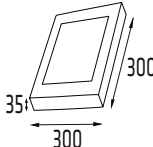

Vida útil  
**25.000h**

Dimensões:  
300x300x35mm  
DL06R3 DL06R3

Dimensões:  
400x400x35mm  
DL12R3 DL12R3

Dimensões:  
600x600x35mm  
DL18R3 DL18R3

Dimensões:  
300x300x35mm  
DL24R3 DL24R3

Dimensões:  
400x400x39mm  
DL32R3 DL32R3

Dimensões:  
600x600x39mm  
DL48R3 DL48R3

CÓDIGO	POTÊNCIA	LÚMENS	REND.lm/W	TEMP. COR	FATOR DE POTÊNCIA	ÂNGULO	GRAU DE PROTEÇÃO	IRC	DIMERIZÁVEL
SP06Q3	4W	320lm	80lm/W	3000K	≥ 0,50	120°	IP20	>80	Não
SP06Q6	4W	320lm	80lm/W	6500K	≥ 0,50	120°	IP20	>80	Não
SP12Q3	6W	420lm	70lm/W	3000K	≥ 0,50	120°	IP20	>80	Não
SP12Q6	6W	420lm	70lm/W	6500K	≥ 0,50	120°	IP20	>80	Não
SP18Q3	12W	960lm	80lm/W	3000K	≥ 0,50	120°	IP20	>80	Não
SP18Q6	12W	960lm	80lm/W	6500K	≥ 0,50	120°	IP20	>80	Não
SP24Q3	12W	960lm	80lm/W	3000K	≥ 0,50	120°	IP20	>80	Não
SP24Q4	18W	1440lm	80lm/W	4000K	≥ 0,50	120°	IP20	>80	Não
SP24Q6	18W	1440lm	80lm/W	6500K	≥ 0,50	120°	IP20	>80	Não
SP32Q4	18W	1440lm	80lm/W	4000K	≥ 0,50	120°	IP20	>80	Não
SP32Q6	18W	1440lm	80lm/W	6500K	≥ 0,50	120°	IP20	>80	Não
SP48Q4	18W	1440lm	80lm/W	4000K	≥ 0,50	120°	IP20	>80	Não
SP48Q6	18W	1440lm	80lm/W	6500K	≥ 0,50	120°	IP20	>80	Não