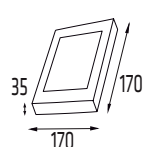

Vida útil  
**25.000h**

Dimensões:  
300x300x35mm  
DL06R3 DL06R3

Dimensões:  
400x400x35mm  
DL12R3 DL12R3

Dimensões:  
600x600x35mm  
DL18R3 DL18R3

Dimensões:  
300x300x35mm  
DL24R3 DL24R3

Dimensões:  
400x400x39mm  
DL32R3 DL32R3

Dimensões:  
600x600x39mm  
DL48R3 DL48R3

CÓDIGO	POTÊNCIA	LÚMENS	REND.lm/W	TEMP. COR	FATOR DE POTÊNCIA	ÂNGULO	GRAU DE PROTEÇÃO	IRC	DIMERIZÁVEL
SP06Q3	4W	320lm	80lm/W	3000K	≥ 0,50	120°	IP20	>80	Não
SP06Q6	4W	320lm	80lm/W	6500K	≥ 0,50	120°	IP20	>80	Não
SP12Q3	6W	420lm	70lm/W	3000K	≥ 0,50	120°	IP20	>80	Não
SP12Q6	6W	420lm	70lm/W	6500K	≥ 0,50	120°	IP20	>80	Não
SP18Q3	12W	960lm	80lm/W	3000K	≥ 0,50	120°	IP20	>80	Não
SP18Q6	12W	960lm	80lm/W	6500K	≥ 0,50	120°	IP20	>80	Não
SP24Q3	12W	960lm	80lm/W	3000K	≥ 0,50	120°	IP20	>80	Não
SP24Q4	18W	1440lm	80lm/W	4000K	≥ 0,50	120°	IP20	>80	Não
SP24Q6	18W	1440lm	80lm/W	6500K	≥ 0,50	120°	IP20	>80	Não
SP32Q4	18W	1440lm	80lm/W	4000K	≥ 0,50	120°	IP20	>80	Não
SP32Q6	18W	1440lm	80lm/W	6500K	≥ 0,50	120°	IP20	>80	Não
SP48Q4	18W	1440lm	80lm/W	4000K	≥ 0,50	120°	IP20	>80	Não
SP48Q6	18W	1440lm	80lm/W	6500K	≥ 0,50	120°	IP20	>80	Não