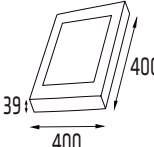

Vida útil  
**25.000h**

Dimensões:  
300x300x35mm  
DL06R3 DL06R3

Dimensões:  
400x400x35mm  
DL12R3 DL12R3

Dimensões:  
600x600x35mm  
DL18R3 DL18R3

Dimensões:  
300x300x35mm  
DL24R3 DL24R3

Dimensões:  
400x400x39mm  
DL32R3 DL32R3

Dimensões:  
600x600x39mm  
DL48R3 DL48R3

CÓDIGO	POTÊNCIA	LÚMENS	REND.lm/W	TEMP. COR	FATOR DE POTÊNCIA	ÂNGULO	GRAU DE PROTEÇÃO	IRC	DIMERIZÁVEL
SP06Q3	4W	320lm	80lm/W	3000K	≥ 0,50	120°	IP20	>80	Não
SP06Q6	4W	320lm	80lm/W	6500K	≥ 0,50	120°	IP20	>80	Não
SP12Q3	6W	420lm	70lm/W	3000K	≥ 0,50	120°	IP20	>80	Não
SP12Q6	6W	420lm	70lm/W	6500K	≥ 0,50	120°	IP20	>80	Não
SP18Q3	12W	960lm	80lm/W	3000K	≥ 0,50	120°	IP20	>80	Não
SP18Q6	12W	960lm	80lm/W	6500K	≥ 0,50	120°	IP20	>80	Não
SP24Q3	12W	960lm	80lm/W	3000K	≥ 0,50	120°	IP20	>80	Não
SP24Q4	18W	1440lm	80lm/W	4000K	≥ 0,50	120°	IP20	>80	Não
SP24Q6	18W	1440lm	80lm/W	6500K	≥ 0,50	120°	IP20	>80	Não
SP32Q4	18W	1440lm	80lm/W	4000K	≥ 0,50	120°	IP20	>80	Não
SP32Q6	18W	1440lm	80lm/W	6500K	≥ 0,50	120°	IP20	>80	Não
SP48Q4	18W	1440lm	80lm/W	4000K	≥ 0,50	120°	IP20	>80	Não
SP48Q6	18W	1440lm	80lm/W	6500K	≥ 0,50	120°	IP20	>80	Não