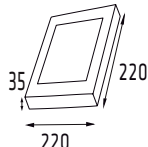

Vida útil  
**25.000h**

Dimensões:  
300x300x35mm  
DL06R3 DL06R3

Dimensões:  
400x400x35mm  
DL12R3 DL12R3

Dimensões:  
600x600x35mm  
DL18R3 DL18R3

Dimensões:  
300x300x35mm  
DL24R3 DL24R3

Dimensões:  
400x400x39mm  
DL32R3 DL32R3

Dimensões:  
600x600x39mm  
DL48R3 DL48R3

CÓDIGO	POTÊNCIA	LÚMENS	REND.lm/W	TEMP. COR	FATOR DE POTÊNCIA	ÂNGULO	GRAU DE PROTEÇÃO	IRC	DIMERIZÁVEL
SP06Q3	4W	320lm	80lm/W	3000K	≥ 0,50	120°	IP20	>80	Não
SP06Q6	4W	320lm	80lm/W	6500K	≥ 0,50	120°	IP20	>80	Não
SP12Q3	6W	420lm	70lm/W	3000K	≥ 0,50	120°	IP20	>80	Não
SP12Q6	6W	420lm	70lm/W	6500K	≥ 0,50	120°	IP20	>80	Não
SP18Q3	12W	960lm	80lm/W	3000K	≥ 0,50	120°	IP20	>80	Não
SP18Q6	12W	960lm	80lm/W	6500K	≥ 0,50	120°	IP20	>80	Não
SP24Q3	12W	960lm	80lm/W	3000K	≥ 0,50	120°	IP20	>80	Não
SP24Q4	18W	1440lm	80lm/W	4000K	≥ 0,50	120°	IP20	>80	Não
SP24Q6	18W	1440lm	80lm/W	6500K	≥ 0,50	120°	IP20	>80	Não
SP32Q4	18W	1440lm	80lm/W	4000K	≥ 0,50	120°	IP20	>80	Não
SP32Q6	18W	1440lm	80lm/W	6500K	≥ 0,50	120°	IP20	>80	Não
SP48Q4	18W	1440lm	80lm/W	4000K	≥ 0,50	120°	IP20	>80	Não
SP48Q6	18W	1440lm	80lm/W	6500K	≥ 0,50	120°	IP20	>80	Não