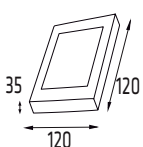

Vida útil  
**25.000h**

Dimensões:  
300x300x35mm  
DL06R3 DL06R3

Dimensões:  
400x400x35mm  
DL12R3 DL12R3

Dimensões:  
600x600x35mm  
DL18R3 DL18R3

Dimensões:  
300x300x35mm  
DL24R3 DL24R3

Dimensões:  
400x400x39mm  
DL32R3 DL32R3

Dimensões:  
600x600x39mm  
DL48R3 DL48R3

CÓDIGO	POTÊNCIA	LÚMENS	REND.lm/W	TEMP. COR	FATOR DE POTÊNCIA	ÂNGULO	GRAU DE PROTEÇÃO	IRC	DIMERIZÁVEL
SP06Q3	4W	320lm	80lm/W	3000K	≥ 0,50	120°	IP20	>80	Não
SP06Q6	4W	320lm	80lm/W	6500K	≥ 0,50	120°	IP20	>80	Não
SP12Q3	6W	420lm	70lm/W	3000K	≥ 0,50	120°	IP20	>80	Não
SP12Q6	6W	420lm	70lm/W	6500K	≥ 0,50	120°	IP20	>80	Não
SP18Q3	12W	960lm	80lm/W	3000K	≥ 0,50	120°	IP20	>80	Não
SP18Q6	12W	960lm	80lm/W	6500K	≥ 0,50	120°	IP20	>80	Não
SP24Q3	12W	960lm	80lm/W	3000K	≥ 0,50	120°	IP20	>80	Não
SP24Q4	18W	1440lm	80lm/W	4000K	≥ 0,50	120°	IP20	>80	Não
SP24Q6	18W	1440lm	80lm/W	6500K	≥ 0,50	120°	IP20	>80	Não
SP32Q4	18W	1440lm	80lm/W	4000K	≥ 0,50	120°	IP20	>80	Não
SP32Q6	18W	1440lm	80lm/W	6500K	≥ 0,50	120°	IP20	>80	Não
SP48Q4	18W	1440lm	80lm/W	4000K	≥ 0,50	120°	IP20	>80	Não
SP48Q6	18W	1440lm	80lm/W	6500K	≥ 0,50	120°	IP20	>80	Não