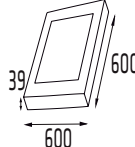

Vida útil  
**25.000h**

Dimensões:  
300x300x35mm  
DL06R3 DL06R3

Dimensões:  
400x400x35mm  
DL12R3 DL12R3

Dimensões:  
600x600x35mm  
DL18R3 DL18R3

Dimensões:  
300x300x35mm  
DL24R3 DL24R3

Dimensões:  
400x400x39mm  
DL32R3 DL32R3

Dimensões:  
600x600x39mm  
DL48R3 DL48R3

CÓDIGO	POTÊNCIA	LÚMENS	REND.lm/W	TEMP. COR	FATOR DE POTÊNCIA	ÂNGULO	GRAU DE PROTEÇÃO	IRC	DIMERIZÁVEL
SP06Q3	4W	320lm	80lm/W	3000K	≥ 0,50	120°	IP20	>80	Não
SP06Q6	4W	320lm	80lm/W	6500K	≥ 0,50	120°	IP20	>80	Não
SP12Q3	6W	420lm	70lm/W	3000K	≥ 0,50	120°	IP20	>80	Não
SP12Q6	6W	420lm	70lm/W	6500K	≥ 0,50	120°	IP20	>80	Não
SP18Q3	12W	960lm	80lm/W	3000K	≥ 0,50	120°	IP20	>80	Não
SP18Q6	12W	960lm	80lm/W	6500K	≥ 0,50	120°	IP20	>80	Não
SP24Q3	12W	960lm	80lm/W	3000K	≥ 0,50	120°	IP20	>80	Não
SP24Q4	18W	1440lm	80lm/W	4000K	≥ 0,50	120°	IP20	>80	Não
SP24Q6	18W	1440lm	80lm/W	6500K	≥ 0,50	120°	IP20	>80	Não
SP32Q4	18W	1440lm	80lm/W	4000K	≥ 0,50	120°	IP20	>80	Não
SP32Q6	18W	1440lm	80lm/W	6500K	≥ 0,50	120°	IP20	>80	Não
SP48Q4	18W	1440lm	80lm/W	4000K	≥ 0,50	120°	IP20	>80	Não
SP48Q6	18W	1440lm	80lm/W	6500K	≥ 0,50	120°	IP20	>80	Não