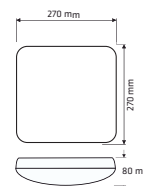

Comércio

Condomínio

Restaurante

Hotéis e Hospitais

Dimensões:
270X270X80mm

CÓDIGO	POTÊNCIA	LÚMENS	REND.lm/W	TEMP. COR	FATOR DE POTÊNCIA	ÂNGULO	GRAU DE PROTEÇÃO	IRC	DIMERIZÁVEL
PL18Q3	18W	1260lm	70lm/W	3000K	≥ 0,50	180°	IP20	>80	Não
PL18Q6	18W	1260lm	70lm/W	6500K	≥ 0,50	180°	IP20	>80	Não