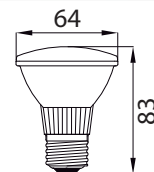

Comércio

Condomínio

Restaurante

Hotéis e Hospitais

Dimensões:
Ø64X83mm

CÓDIGO	POTÊNCIA	LÚMENS	REND.lm/W	TEMP. COR	FATOR DE POTÊNCIA	ÂNGULO	GRAU DE PROTEÇÃO	IRC	DIMERIZÁVEL
PR2007S2A	7W	560lm	80lm/W	2700K	≥ 0,70	45°	IP65	>80	Não
PR2007S6A	7W	560lm	80lm/W	6500K	≥ 0,70	45°	IP65	>80	Não