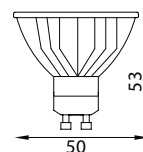

Comércio

Condomínio

Restaurante

Hotéis e Hospitais

Dimensões:
Ø50x53mm

CÓDIGO	POTÊNCIA	LÚMENS	REND.lm/W	TEMP. COR	FATOR DE POTÊNCIA	ÂNGULO	GRAU DE PROTEÇÃO	IRC	DIMERIZÁVEL
MR1604S2	4,5W	350lm	78/W	2700K	≥ 0,40	38°	IP20	>80	Não
MR1604S6	4,5W	350lm	78lm/W	6500K	≥ 0,40	38°	IP20	>80	Não