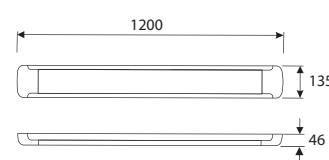

# LUMINÁRIA INSTALED

**16W**  
1280lm

**32W**  
2560lm

**GARANTIA**  
**2**  
ANOS

**100-240V**  
**Multivolt**

Vida útil  
**30.000h**

INSTALED é uma luminária linear de sobrepor com design moderno. É equipada com LED de alta potência de luz branca que ilumina o ambiente de maneira uniforme. Sua instalação é rápida e fácil. Dispensa o uso de lâmpadas complementares. Disponível nas versões curta e longa. Economiza até 60% de energia se comparada a uma luminária com duas lâmpadas fluorescentes tubulares.

## Sugestões de uso

Casa

Escritório

Comércio

Condomínio

Restaurante

Hotéis e Hospitais

Dimensões:  
600x135x46mm

1200x135x46mm

CÓDIGO	POTÊNCIA	LÚMENS	REND.lm/W	TEMP. COR	FATOR DE POTÊNCIA	ÂNGULO	GRAU DE PROTEÇÃO	IRC	DIMERIZÁVEL
SP16T6	16W	1280lm	80lm/W	6500K	≥ 0,92	150°	IP20	>80	Não
SP32T6	32W	2560lm	80lm/W	6500K	≥ 0,92	150°	IP20	>80	Não