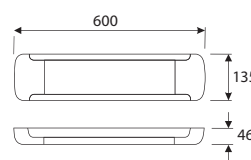

## Sugestões de uso

Casa

Escritório

Comércio

Condomínio

Restaurante

Hotéis e Hospitais

Dimensões:  
600x135x46mm

1200x135x46mm

CÓDIGO	POTÊNCIA	LÚMENS	REND.lm/W	TEMP. COR	FATOR DE POTÊNCIA	ÂNGULO	GRAU DE PROTEÇÃO	IRC	DIMERIZÁVEL
SP16T6	16W	1280lm	80lm/W	6500K	≥ 0,92	150°	IP20	>80	Não
SP32T6	32W	2560lm	80lm/W	6500K	≥ 0,92	150°	IP20	>80	Não