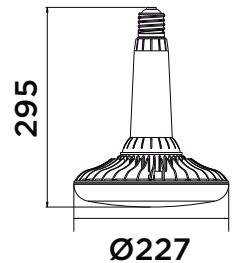

Comércio

Condomínio

Restaurante

Hotéis e Hospitais

Dimensões:
Ø227X295

CÓDIGO	POTÊNCIA	LÚMENS	REND.lm/W	TEMP. COR	FATOR DE POTÊNCIA	ÂNGULO	GRAU DE PROTEÇÃO	IRC	DIMERIZÁVEL
H100P5 PT	100W	10000lm	100lm/W	5700K	≥ 0,92	120°	IP20	>80	Não