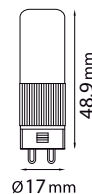

Condomínio

Restaurante

Hotéis e Hospitais

Dimensões
Ø17x48,9mm

CÓDIGO	POTÊNCIA	TENSÃO	LÚMENS	REND.lm/W	TEMP. COR	FATOR DE POTÊNCIA	ÂNGULO	GRAU DE PROTEÇÃO	IRC	DIMERIZÁVEL
G903V21	3W	127V	240lm	80lm/W	3000K	≥ 0,50	270°	IP20	>80	Não
G903V22	3W	220V	240lm	80lm/W	6500K	≥ 0,50	270°	IP20	>80	Não