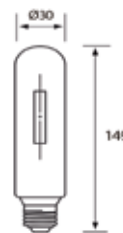

Comércio

Condomínio

Restaurante

Hotéis e Hospitais

Dimensões:
Ø30X149mm

CÓDIGO	POTÊNCIA	LÚMENS	REND.lm/W	TEMP. COR	FATOR DE POTÊNCIA	ÂNGULO	GRAU DE PROTEÇÃO	IRC	DIMERIZÁVEL
T904L2	4W	350lm	87,5lm/W	2200K	≥ 0,50	360°	IP20	>80	Não