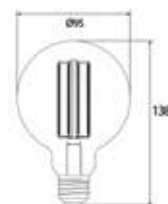

Comércio

Condomínio

Restaurante

Hotéis e Hospitais

Dimensões:
Ø95X138mm

CÓDIGO	POTÊNCIA	LÚMENS	REND.lm/W	TEMP. COR	FATOR DE POTÊNCIA	ÂNGULO	GRAU DE PROTEÇÃO	IRC	DIMERIZÁVEL
G9506L2	6W	520lm	86lm/W	2200K	≥ 0,50	360°	IP20	>80	Não