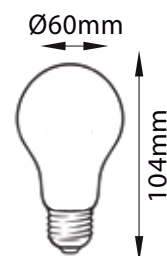

Comércio

Condomínio

Restaurante

Hotéis e Hospitais

Dimensões:
Ø60X104mm

CÓDIGO	POTÊNCIA	LÚMENS	REND.lm/W	TEMP. COR	FATOR DE POTÊNCIA	ÂNGULO	GRAU DE PROTEÇÃO	IRC	DIMERIZÁVEL
A6004L2	4W	350lm	87,5lm/W	2200K	≥ 0,50	360°	IP20	>80	Não