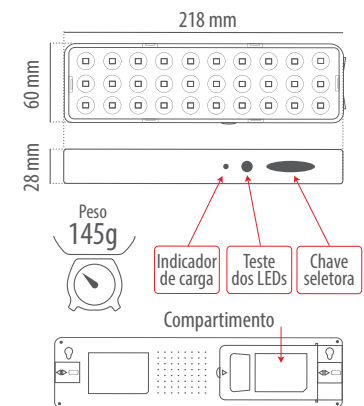

LUMINÁRIA DE EMERGÊNCIA LED

2W

GARANTIA
6 meses

100-240V
Multivolt

Vida útil
20.000h

ATÉ
4h

ALTO BRILHO

DIMENSÕES / DADOS DO PRODUTO

Sugestões de uso

Casa

Escritório

Comércio

Condomínio

Restaurante

Hotéis e Hospitais

CÓDIGO	POTÊNCIA	LÚMENS	REND.lm/W	TEMP. COR	FATOR DE POTÊNCIA	ÂNGULO	GRAU DE PROTEÇÃO	IRC	DIMERIZÁVEL
LE302	2W	50/100lm	25/50lm/W	6500K	-	-	IP20	>80	Não