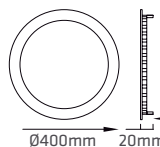

## Sugestões de uso

Casa

Escritório

Comércio

Condomínio

Restaurante

Hotéis e Hospitais

Dimensões: Ø300X20mm  
DL24R3- DL24R4- DL24R6

Dimensões: Ø400X20mm  
DL32R4

Dimensões: Ø500X20mm  
DL40R4

Dimensões: Ø600X20mm  
DL48R4

| CÓDIGO | POTÊNCIA | LÚMENS | REND.lm/W | TEMP. COR | FATOR DE POTÊNCIA | ÂNGULO | GRAU DE PROTEÇÃO | IRC | DIMERIZÁVEL |
|--------|----------|--------|-----------|-----------|-------------------|--------|------------------|-----|-------------|
| DL24R3 | 24W      | 1920lm | 80lm/W    | 3000K     | ≥ 0,50            | 120°   | IP20             | >80 | Não         |
| DL24R4 | 24W      | 1920lm | 80lm/W    | 4000K     | ≥ 0,50            | 120°   | IP20             | >80 | Não         |
| DL24R6 | 24W      | 1920lm | 80lm/W    | 6500K     | ≥ 0,50            | 120°   | IP20             | >80 | Não         |
| DL32R4 | 32W      | 2560lm | 80lm/W    | 4000K     | ≥ 0,50            | 120°   | IP20             | >80 | Não         |
| DL40R4 | 40W      | 3200lm | 80lm/W    | 4000K     | ≥ 0,50            | 120°   | IP20             | >80 | Não         |
| DL48R4 | 48W      | 3840lm | 80lm/W    | 4000K     | ≥ 0,50            | 120°   | IP20             | >80 | Não         |