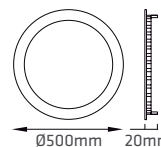

## Sugestões de uso

Casa

Escritório

Comércio

Condomínio

Restaurante

Hotéis e Hospitais

Dimensões: Ø300X20mm  
DL24R3- DL24R4- DL24R6

Dimensões: Ø400X20mm  
DL32R4

Dimensões: Ø500X20mm  
DL40R4

Dimensões: Ø600X20mm  
DL48R4

| CÓDIGO | POTÊNCIA | LÚMENS | REND.lm/W | TEMP. COR | FATOR DE POTÊNCIA | ÂNGULO | GRAU DE PROTEÇÃO | IRC | DIMERIZÁVEL |
|--------|----------|--------|-----------|-----------|-------------------|--------|------------------|-----|-------------|
| DL24R3 | 24W      | 1920lm | 80lm/W    | 3000K     | ≥ 0,50            | 120°   | IP20             | >80 | Não         |
| DL24R4 | 24W      | 1920lm | 80lm/W    | 4000K     | ≥ 0,50            | 120°   | IP20             | >80 | Não         |
| DL24R6 | 24W      | 1920lm | 80lm/W    | 6500K     | ≥ 0,50            | 120°   | IP20             | >80 | Não         |
| DL32R4 | 32W      | 2560lm | 80lm/W    | 4000K     | ≥ 0,50            | 120°   | IP20             | >80 | Não         |
| DL40R4 | 40W      | 3200lm | 80lm/W    | 4000K     | ≥ 0,50            | 120°   | IP20             | >80 | Não         |
| DL48R4 | 48W      | 3840lm | 80lm/W    | 4000K     | ≥ 0,50            | 120°   | IP20             | >80 | Não         |