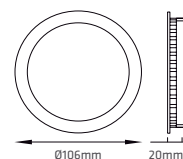

Dimensões: Ø225x20mm  
DL18R3 - DL18R4 - DL18R6

| CÓDIGO        | POTÊNCIA | LÚMENS | REND.lm/W | TEMP. COR | FATOR DE POTÊNCIA | ÂNGULO | GRAU DE PROTEÇÃO | IRC | DIMERIZÁVEL |
|---------------|----------|--------|-----------|-----------|-------------------|--------|------------------|-----|-------------|
| <b>DLO4R3</b> | 4W       | 320lm  | 80lm/W    | 3000K     | ≥ 0,50            | 120°   | IP20             | >80 | Não         |
| <b>DLO4R4</b> | 4W       | 320lm  | 80lm/W    | 4000K     | ≥ 0,50            | 120°   | IP20             | >80 | Não         |
| <b>DL18R3</b> | 18W      | 1440lm | 80lm/W    | 3000K     | ≥ 0,50            | 120°   | IP20             | >80 | Não         |
| <b>DL18R4</b> | 18W      | 1440lm | 80lm/W    | 4000K     | ≥ 0,50            | 120°   | IP20             | >80 | Não         |
| <b>DL18R6</b> | 18W      | 1440lm | 80lm/W    | 6500K     | ≥ 0,50            | 120°   | IP20             | >80 | Não         |