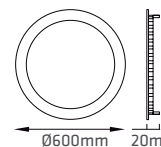

## Sugestões de uso

Casa

Escritório

Comércio

Condomínio

Restaurante

Hotéis e Hospitais

Dimensões: Ø300X20mm  
DL24R3- DL24R4- DL24R6

Dimensões: Ø400X20mm  
DL32R4

Dimensões: Ø500X20mm  
DL40R4

Dimensões: Ø600X20mm  
DL48R4

| CÓDIGO | POTÊNCIA | LÚMENS | REND.lm/W | TEMP. COR | FATOR DE POTÊNCIA | ÂNGULO | GRAU DE PROTEÇÃO | IRC | DIMERIZÁVEL |
|--------|----------|--------|-----------|-----------|-------------------|--------|------------------|-----|-------------|
| DL24R3 | 24W      | 1920lm | 80lm/W    | 3000K     | ≥ 0,50            | 120°   | IP20             | >80 | Não         |
| DL24R4 | 24W      | 1920lm | 80lm/W    | 4000K     | ≥ 0,50            | 120°   | IP20             | >80 | Não         |
| DL24R6 | 24W      | 1920lm | 80lm/W    | 6500K     | ≥ 0,50            | 120°   | IP20             | >80 | Não         |
| DL32R4 | 32W      | 2560lm | 80lm/W    | 4000K     | ≥ 0,50            | 120°   | IP20             | >80 | Não         |
| DL40R4 | 40W      | 3200lm | 80lm/W    | 4000K     | ≥ 0,50            | 120°   | IP20             | >80 | Não         |
| DL48R4 | 48W      | 3840lm | 80lm/W    | 4000K     | ≥ 0,50            | 120°   | IP20             | >80 | Não         |