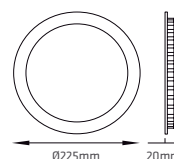

Dimensões: Ø225x20mm  
DL18R3 - DL18R4 - DL18R6

| CÓDIGO        | POTÊNCIA | LÚMENS | REND.lm/W | TEMP. COR | FATOR DE POTÊNCIA | ÂNGULO | GRAU DE PROTEÇÃO | IRC | DIMERIZÁVEL |
|---------------|----------|--------|-----------|-----------|-------------------|--------|------------------|-----|-------------|
| <b>DLO4R3</b> | 4W       | 320lm  | 80lm/W    | 3000K     | ≥ 0,50            | 120°   | IP20             | >80 | Não         |
| <b>DLO4R4</b> | 4W       | 320lm  | 80lm/W    | 4000K     | ≥ 0,50            | 120°   | IP20             | >80 | Não         |
| <b>DL18R3</b> | 18W      | 1440lm | 80lm/W    | 3000K     | ≥ 0,50            | 120°   | IP20             | >80 | Não         |
| <b>DL18R4</b> | 18W      | 1440lm | 80lm/W    | 4000K     | ≥ 0,50            | 120°   | IP20             | >80 | Não         |
| <b>DL18R6</b> | 18W      | 1440lm | 80lm/W    | 6500K     | ≥ 0,50            | 120°   | IP20             | >80 | Não         |