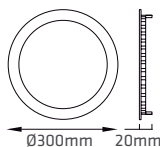

## Sugestões de uso

Casa

Escritório

Comércio

Condomínio

Restaurante

Hotéis e Hospitais

Dimensões: Ø300X20mm  
DL24R3- DL24R4- DL24R6

Dimensões: Ø400X20mm  
DL32R4

Dimensões: Ø500X20mm  
DL40R4

Dimensões: Ø600X20mm  
DL48R4

| CÓDIGO | POTÊNCIA | LÚMENS | REND.lm/W | TEMP. COR | FATOR DE POTÊNCIA | ÂNGULO | GRAU DE PROTEÇÃO | IRC | DIMERIZÁVEL |
|--------|----------|--------|-----------|-----------|-------------------|--------|------------------|-----|-------------|
| DL24R3 | 24W      | 1920lm | 80lm/W    | 3000K     | ≥ 0,50            | 120°   | IP20             | >80 | Não         |
| DL24R4 | 24W      | 1920lm | 80lm/W    | 4000K     | ≥ 0,50            | 120°   | IP20             | >80 | Não         |
| DL24R6 | 24W      | 1920lm | 80lm/W    | 6500K     | ≥ 0,50            | 120°   | IP20             | >80 | Não         |
| DL32R4 | 32W      | 2560lm | 80lm/W    | 4000K     | ≥ 0,50            | 120°   | IP20             | >80 | Não         |
| DL40R4 | 40W      | 3200lm | 80lm/W    | 4000K     | ≥ 0,50            | 120°   | IP20             | >80 | Não         |
| DL48R4 | 48W      | 3840lm | 80lm/W    | 4000K     | ≥ 0,50            | 120°   | IP20             | >80 | Não         |