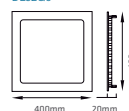

Casa

Escritório

Comércio

Condomínio

Restaurante

Hotéis e Hospitais

Dimensões:
106X106X20mm
DL04Q3 - DL04Q4

Dimensões:
120X120X20mm
DL06Q3 - DL06Q6

Dimensões:
172X172X20mm
DL12Q3 - DL12Q4
DL12Q6

Dimensões:
225X225X20mm
DL18Q3 - DL18Q4
DL18Q6

CÓDIGO	POTÊNCIA	LÚMENS	REND.lm/W	TEMP. COR	FATOR DE POTÊNCIA	ÂNGULO	GRAU DE PROTEÇÃO	IRC	DIMERIZÁVEL
DL04Q3	4W	320lm	80lm/W	3000K	≥ 0,50	120°	IP20	>80	Não
DL04Q4	4W	320lm	80lm/W	4000K	≥ 0,50	120°	IP20	>80	Não
DL06Q3	6W	420lm	70lm/W	3000K	≥ 0,50	120°	IP20	>80	Não
DL06Q6	6W	420lm	70lm/W	6500K	≥ 0,50	120°	IP20	>80	Não
DL12Q3	12W	900lm	75lm/W	3000K	≥ 0,50	120°	IP20	>80	Não
DL12Q4	12W	900lm	75lm/W	4000K	≥ 0,50	120°	IP20	>80	Não
DL12Q6	12W	900lm	75lm/W	6500K	≥ 0,50	120°	IP20	>80	Não
DL18Q3	18W	1440lm	80lm/W	3000K	≥ 0,50	120°	IP20	>80	Não
DL18Q4	18W	1440lm	80lm/W	4000K	≥ 0,50	120°	IP20	>80	Não
DL18Q6	18W	1440lm	80lm/W	6500K	≥ 0,50	180°	IP20	>80	Não

Casa

Escritório

Comércio

Condomínio

Restaurante

Hotéis e Hospitais

Dimensões:
300x300x20mm
DL24Q3 DL24Q4 DL24Q6

Dimensões:
400x400x20mm
DL32Q3 DL32Q4
DL32Q6

Dimensões:
500x500x20mm
DL40Q4

Dimensões:
600x600x20mm
DL48Q4

CÓDIGO	POTÊNCIA	LÚMENS	REND.lm/W	TEMP. COR	FATOR DE POTÊNCIA	ÂNGULO	GRAU DE PROTEÇÃO	IRC	DIMERIZÁVEL
DL24Q3	24W	1920lm	80lm/W	3000K	≥ 0,50	120°	IP20	>80	Não
DL24Q4	24W	1920lm	80lm/W	4000K	≥ 0,50	120°	IP20	>80	Não
DL24Q6	24W	1920lm	80lm/W	6500K	≥ 0,50	120°	IP20	>80	Não
DL32Q3	32W	2560lm	80lm/W	3000K	≥ 0,50	120°	IP20	>80	Não
DL32Q4	32W	2560lm	80lm/W	4000K	≥ 0,50	120°	IP20	>80	Não
DL32Q6	32W	2560lm	80lm/W	6500K	≥ 0,50	120°	IP20	>80	Não
DL40Q4	40W	3200lm	80lm/W	4000K	≥ 0,50	120°	IP20	>80	Não
DL48Q4	48W	3840lm	80lm/W	4000K	≥ 0,50	120°	IP20	>80	Não