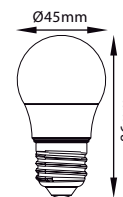

Dimensões  
Ø45x86mm

| CÓDIGO         | POTÊNCIA | LÚMENS | REND.lm/W | TEMP. COR | FATOR DE POTÊNCIA | ÂNGULO | GRAU DE PROTEÇÃO | IRC | DIMERIZÁVEL |
|----------------|----------|--------|-----------|-----------|-------------------|--------|------------------|-----|-------------|
| <b>G4504B3</b> | 4W       | 360lm  | 90lm/W    | 3.000K    | ≥ 0,50            | 180°   | IP20             | >80 | Não         |
| <b>G4504B6</b> | 4W       | 360lm  | 90lm/W    | 6.500K    | ≥ 0,50            | 180°   | IP20             | >80 | Não         |